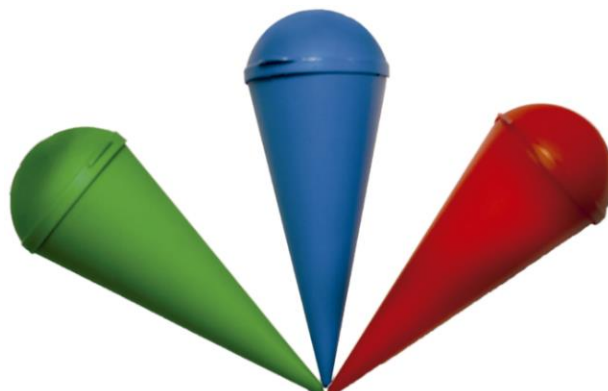

Medidas: Ø de boca 6 x 8 cm

CENICERO PORTATIL

CV-CEN-PORT

Material: Polipropileno

Medidas: Ø de boca 6 x 3,5 cm

CENICERO CUCURUCHO

CV-CEN-CUC

Material: Polipropileno

Medidas: Ø de boca 5,5 x 13,5 cm

CENICERO BOLSILLO

CV-CEN-BOL

Material: Plástico ABS ignifugo

Medidas: 6 x 4,2 x 2,2 cm

CENICERO PETACA

CV-CEN-PET

Material: PVC / Aluminio ignifugo

Medidas 7,5 x 8,5 x 1,2 cm

CENICERO PETACA

NL 75696

Material: PVC / Aluminio ignifugo

Medidas: 8 x 8 x 1,1 cm

CENICERO DE CARTÓN

TC-7CEN2

Material: Cartoncillo

Gramaje: 280gr

Colores dorso gris, impresión 4 colores.

Medidas 5 x 5 x 16,5 cm

¡ CUIDAMOS EL
MEDIO AMBIENTE !