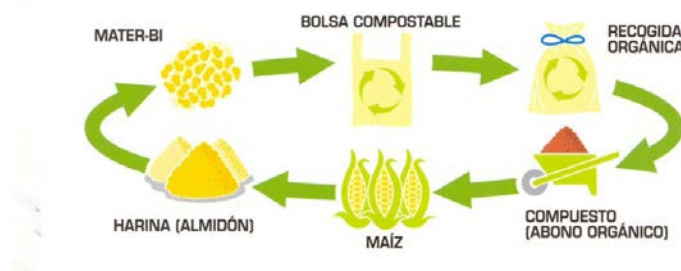

PERSONALIZACIÓN:

- Impresión: Tinta ecológica, no metal, color marrón y a continuación de la descripción genérica de los productos aportados, se imprime la marca de la calidad Mater-bi (de la cual somos concesionarios), marco CIC y OK COMPOST, número de licencia, de uso.
- En un lado de la bolsa y a continuación de la descripción genérica de los productos aportados, se imprime la marca de la calidad Mater-bi (de la cual somos concesionarios), marco CIC o OK COMPOST, número de licencia, de uso, serigrafía personalizada, fecha de fabricación.
- Título: Bolsas compostables para la recogida selectiva de la fracción orgánica.
- Impresión de materiales considerados aptos y no aptos en la recogida selectiva de la materia orgánica.
- Logotipos de la Agencia de Residuos de Cataluña y certificados disponibles.
- Descripción de los materiales.
- Fecha de producción de las bolsas.